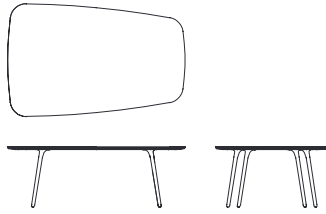

**Desk - Solid**

MIX001

Height(mm) 745  
Width (mm) 1500  
Depth (mm) 1500

**Desk - Solid**

MIX002

Height (mm) 745  
Width (mm) 2400  
Depth (mm) 1080

**Desk - Veneered**

MIX003

Height (mm) 745  
Width (mm) 2400  
Depth (mm) 1100

**Desk - Veneered**

MIX004

Height (mm) 745  
Width (mm) 2000  
Depth (mm) 1100

**Desk - Veneered**

MIX005

Height (mm) 745  
Width (mm) 3000  
Depth (mm) 1100

**Desk - Veneered**

MIX006

Height(mm) 745  
Width (mm) 1400  
Depth (mm) 1400

**Desk - Veneered**

MIX007

Height (mm) 745  
Width (mm) 1200  
Depth (mm) 1200

**Desk - Veneered**

MIX008

## Desk - Veneered

MIX009

Height(mm) 745  
Width (mm) 2200  
Depth(mm)1397/1000

---