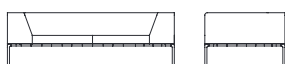

SOU003

Height (mm) 650/400
Width (mm) 3040
Depth (mm) 890

Sofa LH

SOU004

Height (mm) 650/400
Width (mm) 3040
Depth (mm) 890

Sofa

SOU005

Height (mm) 650/400
Width (mm) 3040
Depth (mm) 890

Sofa

SOU006

Height (mm) 650/400
Width (mm) 2390
Depth (mm) 890

Sofa

SOU007

Height (mm) 650/400
Width (mm) 2105
Depth (mm) 890

LH Arm Sofa

SOU008

Height (mm) 650/400
Width (mm) 2170
Depth (mm) 890

RH Arm Sofa

SOU009

Height (mm) 650/400
Width (mm) 2170
Depth (mm) 945

**LH Arm Sofa
w/fixed cushion**

SOU010

Height (mm) 650/400
Width (mm) 2170
Depth (mm) 945