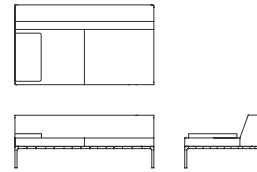

Height (mm) 650/400
Width (mm) 2170
Depth (mm) 890

RH Arm Sofa

SOU009

Height (mm) 650/400
Width (mm) 2170
Depth (mm) 945

**LH Arm Sofa
w/fixed cushion**

SOU010

Height (mm) 650/400
Width (mm) 2170
Depth (mm) 945

**RH Arm Sofa
w/fixed cushion**

SOU011

Height (mm) 650/400
Width (mm) 2170
Depth (mm) 945

Bench

SOU012

Height (mm) 650/400
Width (mm) 1940
Depth (mm) 945

**Bench
w/RH fixed cushion**

SOU013

Height (mm) 650/400
Width (mm) 1940
Depth (mm) 945

**Bench
w/LH fixed cushion**

SOU014

Height (mm) 650/400
Width (mm) 1940
Depth (mm) 945

LH Arm Sofa

SOU015

Height (mm) 650/400
Width (mm) 1052
Depth (mm) 945