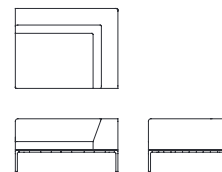

**RH Arm Sofa
w/fixed cushion**

SOU011

Height (mm) 650/400
Width (mm) 2170
Depth (mm) 945

Bench

SOU012

Height (mm) 650/400
Width (mm) 1940
Depth (mm) 945

**Bench
w/RH fixed cushion**

SOU013

Height (mm) 650/400
Width (mm) 1940
Depth (mm) 945

**Bench
w/LH fixed cushion**

SOU014

Height (mm) 650/400
Width (mm) 1940
Depth (mm) 945

LH Arm Sofa

SOU015

Height (mm) 650/400
Width (mm) 1052
Depth (mm) 945

RH Arm Sofa

SOU016

Height (mm) 650/400
Width (mm) 1052
Depth (mm) 945

**Scatter Cushion
Small**

SOC001

Height (mm) 500
Width (mm) 500

**Scatter Cushion
Large**

SOC002

Height (mm) 640
Width (mm) 640

**Box Cushion
Small**

SOC003

Height (mm) 410
Width (mm) 620

**Box Cushion
Large**

SOC004

Height (mm) 620
Width (mm) 910

RH Privacy Screen