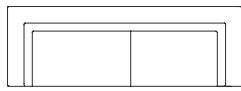

modus

Arm Chair

SOU001

Height (mm) 650/400
Width (mm) 1130
Depth (mm) 890

1.5 Seater

SOU002

Height (mm) 650/400
Width (mm) 1780
Depth (mm) 945

Sofa RH

SOU003

Height (mm) 650/400
Width (mm) 3040
Depth (mm) 890

Sofa LH

SOU004

Height (mm) 650/400
Width (mm) 3040
Depth (mm) 890

Sofa

SOU005

Height (mm) 650/400
Width (mm) 3040
Depth (mm) 890

Sofa

SOU006

Height (mm) 650/400
Width (mm) 2390
Depth (mm) 890

Sofa

SOU007

Height (mm) 650/400
Width (mm) 2105
Depth (mm) 890

LH Arm Sofa

SOU008