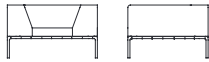

modus

Arm Chair

SOU001

Height (mm) 650/400
Width (mm) 1130
Depth (mm) 890

1.5 Seater

SOU002

Height (mm) 650/400
Width (mm) 1780
Depth (mm) 945

Sofa RH

SOU003

Height (mm) 650/400
Width (mm) 3040
Depth (mm) 890

Sofa LH

SOU004

Height (mm) 650/400
Width (mm) 3040
Depth (mm) 890

Sofa

SOU005

Height (mm) 650/400
Width (mm) 3040
Depth (mm) 890