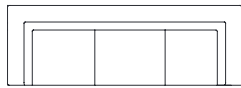

modus

Arm Chair

SOU001

Height (mm) 650/400
Width (mm) 1130
Depth (mm) 890

1.5 Seater

SOU002

Height (mm) 650/400
Width (mm) 1780
Depth (mm) 945

Sofa RH

SOU003

Height (mm) 650/400
Width (mm) 3040
Depth (mm) 890

Sofa LH

SOU004

Height (mm) 650/400
Width (mm) 3040
Depth (mm) 890

Sofa

SOU005

Height (mm) 650/400
Width (mm) 3040
Depth (mm) 890