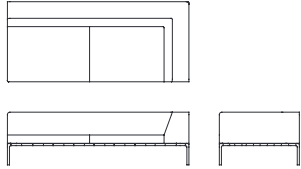

modus

Arm Chair

SOU001

Height (mm) 650/400
Width (mm) 1130
Depth (mm) 890

1.5 Seater

SOU002

Height (mm) 650/400
Width (mm) 1780
Depth (mm) 945

Sofa RH

SOU003

Height (mm) 650/400
Width (mm) 3040
Depth (mm) 890

Sofa LH

SOU004

Height (mm) 650/400
Width (mm) 3040
Depth (mm) 890

Sofa

SOU005

Height (mm) 650/400
Width (mm) 3040
Depth (mm) 890

Sofa

SOU006

Height (mm) 650/400
Width (mm) 2390
Depth (mm) 890

Sofa

SOU007

Height (mm) 650/400
Width (mm) 2105
Depth (mm) 890

LH Arm Sofa

SOU008

Height (mm) 650/400
Width (mm) 2170
Depth (mm) 890

RH Arm Sofa

SOU009

Height (mm) 650/400
Width (mm) 2170
Depth (mm) 945

**LH Arm Sofa
w/fixed cushion**

SOU010

Height (mm) 650/400
Width (mm) 2170
Depth (mm) 945