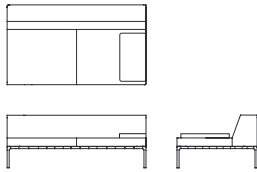

Height (mm) 650/400
Width (mm) 2170
Depth (mm) 890

RH Arm Sofa

SOU009

Height (mm) 650/400
Width (mm) 2170
Depth (mm) 945

**LH Arm Sofa
w/fixed cushion**

SOU010

Height (mm) 650/400
Width (mm) 2170
Depth (mm) 945

**RH Arm Sofa
w/fixed cushion**

SOU011

Height (mm) 650/400
Width (mm) 2170
Depth (mm) 945

Bench

SOU012

Height (mm) 650/400
Width (mm) 1940
Depth (mm) 945

**Bench
w/RH fixed cushion**

SOU013

Height (mm) 650/400
Width (mm) 1940
Depth (mm) 945

**Bench
w/LH fixed cushion**

SOU014

Height (mm) 650/400
Width (mm) 1940
Depth (mm) 945

LH Arm Sofa

SOU015

Height (mm) 650/400
Width (mm) 1052
Depth (mm) 945