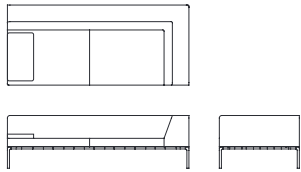

SOU003

Height (mm) 650/400
Width (mm) 3040
Depth (mm) 890

Sofa LH

SOU004

Height (mm) 650/400
Width (mm) 3040
Depth (mm) 890

Sofa

SOU005

Height (mm) 650/400
Width (mm) 3040
Depth (mm) 890

Sofa

SOU006

Height (mm) 650/400
Width (mm) 2390
Depth (mm) 890

Sofa

SOU007

Height (mm) 650/400
Width (mm) 2105
Depth (mm) 890

LH Arm Sofa

SOU008

Height (mm) 650/400
Width (mm) 2170
Depth (mm) 890

RH Arm Sofa

SOU009

Height (mm) 650/400
Width (mm) 2170
Depth (mm) 945

**LH Arm Sofa
w/fixed cushion**

SOU010

Height (mm) 650/400
Width (mm) 2170
Depth (mm) 945

**RH Arm Sofa
w/fixed cushion**

SOU011

Height (mm) 650/400
Width (mm) 2170
Depth (mm) 945

Bench

SOU012

Height (mm) 650/400
Width (mm) 1940
Depth (mm) 945

**Bench
w/RH fixed cushion**

SOU013