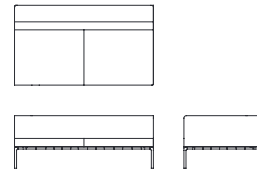

Height (mm) 650/400
Width (mm) 2170
Depth (mm) 890

RH Arm Sofa

SOU009

Height (mm) 650/400
Width (mm) 2170
Depth (mm) 945

**LH Arm Sofa
w/fixed cushion**

SOU010

Height (mm) 650/400
Width (mm) 2170
Depth (mm) 945

**RH Arm Sofa
w/fixed cushion**

SOU011

Height (mm) 650/400
Width (mm) 2170
Depth (mm) 945

Bench

SOU012

Height (mm) 650/400
Width (mm) 1940
Depth (mm) 945

**Bench
w/RH fixed cushion**

SOU013

Height (mm) 650/400
Width (mm) 1940
Depth (mm) 945

**Bench
w/LH fixed cushion**

SOU014

Height (mm) 650/400
Width (mm) 1940
Depth (mm) 945

LH Arm Sofa

SOU015

Height (mm) 650/400
Width (mm) 1052
Depth (mm) 945