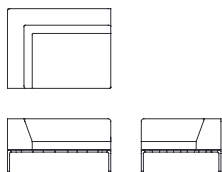

**RH Arm Sofa
w/fixed cushion**

SOU011

Height (mm) 650/400
Width (mm) 2170
Depth (mm) 945

Bench

SOU012

Height (mm) 650/400
Width (mm) 1940
Depth (mm) 945

**Bench
w/RH fixed cushion**

SOU013

Height (mm) 650/400
Width (mm) 1940
Depth (mm) 945

**Bench
w/LH fixed cushion**

SOU014

Height (mm) 650/400
Width (mm) 1940
Depth (mm) 945

LH Arm Sofa

SOU015

Height (mm) 650/400
Width (mm) 1052
Depth (mm) 945

RH Arm Sofa

SOU016

Height (mm) 650/400
Width (mm) 1052
Depth (mm) 945

**Scatter Cushion
Small**

SOC001

Height (mm) 500
Width (mm) 500

**Scatter Cushion
Large**

SOC002

Height (mm) 640
Width (mm) 640

**Box Cushion
Small**

SOC003

Height (mm) 410
Width (mm) 620

**Box Cushion
Large**

SOC004

Height (mm) 620
Width (mm) 910

RH Privacy Screen