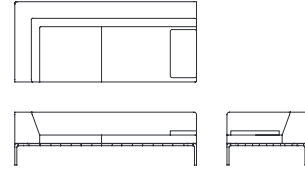

SOU003

Height (mm) 650/400
Width (mm) 3040
Depth (mm) 890

Sofa LH

SOU004

Height (mm) 650/400
Width (mm) 3040
Depth (mm) 890

Sofa

SOU005

Height (mm) 650/400
Width (mm) 3040
Depth (mm) 890

Sofa

SOU006

Height (mm) 650/400
Width (mm) 2390
Depth (mm) 890

Sofa

SOU007

Height (mm) 650/400
Width (mm) 2105
Depth (mm) 890

LH Arm Sofa

SOU008

Height (mm) 650/400
Width (mm) 2170
Depth (mm) 890

RH Arm Sofa

SOU009

Height (mm) 650/400
Width (mm) 2170
Depth (mm) 945

**LH Arm Sofa
w/fixed cushion**

SOU010

Height (mm) 650/400
Width (mm) 2170
Depth (mm) 945

**RH Arm Sofa
w/fixed cushion**

SOU011

Height (mm) 650/400
Width (mm) 2170
Depth (mm) 945

Bench

SOU012

Height (mm) 650/400
Width (mm) 1940
Depth (mm) 945

**Bench
w/RH fixed cushion**

SOU013