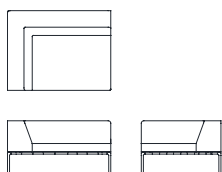

SOU011

Height (mm) 650/400
Width (mm) 2170
Depth (mm) 945

Bench

SOU012

Height (mm) 650/400
Width (mm) 1940
Depth (mm) 945

Bench

SOU013

Height (mm) 650/400
Width (mm) 1940
Depth (mm) 945

Bench

SOU014

Height (mm) 650/400
Width (mm) 1940
Depth (mm) 945

LH Arm Sofa

SOU015

Height (mm) 650/400
Width (mm) 1052
Depth (mm) 945

RH Arm Sofa

SOU016

Height (mm) 650/400
Width (mm) 1052
Depth (mm) 945

Configuration Examples

Corner Sofa

SOU006 1 off
SOU016 1 off

Height (mm) 650/400
Width (mm) 2105
Depth (mm) 2105

Corner Sofa

SOU003 1 off
SOU009 1 off

Height (mm) 650/400
Width (mm) 3080
Depth (mm) 3080