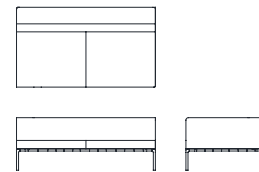

Height (mm) 650/400
Width (mm) 2170
Depth (mm) 945

RH Arm Sofa

SOU009

Height (mm) 650/400
Width (mm) 2170
Depth (mm) 945

LH Arm Sofa

SOU010

Height (mm) 650/400
Width (mm) 2170
Depth (mm) 945

RH Arm Sofa

SOU011

Height (mm) 650/400
Width (mm) 2170
Depth (mm) 945

Bench

SOU012

Height (mm) 650/400
Width (mm) 1940
Depth (mm) 945

Bench

SOU013

Height (mm) 650/400
Width (mm) 1940
Depth (mm) 945

Bench

SOU014

Height (mm) 650/400
Width (mm) 1940
Depth (mm) 945

LH Arm Sofa

SOU015

Height (mm) 650/400
Width (mm) 1052
Depth (mm) 945

RH Arm Sofa

SOU016