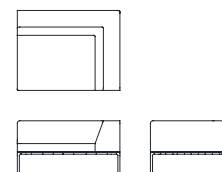

SOU011

Height (mm) 650/400
Width (mm) 2170
Depth (mm) 945

Bench

SOU012

Height (mm) 650/400
Width (mm) 1940
Depth (mm) 945

Bench

SOU013

Height (mm) 650/400
Width (mm) 1940
Depth (mm) 945

Bench

SOU014

Height (mm) 650/400
Width (mm) 1940
Depth (mm) 945

LH Arm Sofa

SOU015

Height (mm) 650/400
Width (mm) 1052
Depth (mm) 945

RH Arm Sofa

SOU016

Height (mm) 650/400
Width (mm) 1052
Depth (mm) 945

Configuration Examples

Corner Sofa

SOU006 1 off
SOU016 1 off

Height (mm) 650/400
Width (mm) 2105
Depth (mm) 2105

Corner Sofa

SOU003 1 off
SOU009 1 off

Height (mm) 650/400
Width (mm) 3080
Depth (mm) 3080