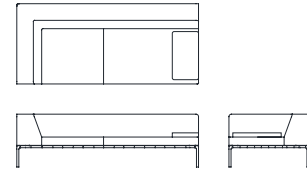

modus

Arm Chair

SOU001

Height (mm) 650/400
Width (mm) 1130
Depth (mm) 945

1.5 Seater

SOU002

Height (mm) 650/400
Width (mm) 1780
Depth (mm) 945

Sofa RH

Sofa

SOU006

Height (mm) 650/400
Width (mm) 2390
Depth (mm) 945

Sofa

SOU007

Height (mm) 650/400
Width (mm) 2105
Depth (mm) 945

LH Arm Sofa

SOU008

Height (mm) 650/400
Width (mm) 2170
Depth (mm) 945

RH Arm Sofa

SOU009

Height (mm) 650/400
Width (mm) 2170
Depth (mm) 945

LH Arm Sofa

SOU010

Height (mm) 650/400
Width (mm) 2170
Depth (mm) 945

RH Arm Sofa

SOU011

Height (mm) 650/400
Width (mm) 2170
Depth (mm) 945

Bench

SOU012

Height (mm) 650/400
Width (mm) 1940
Depth (mm) 945

Bench

SOU013

Height (mm) 650/400
Width (mm) 1940
Depth (mm) 945