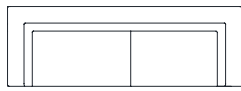

modus

Arm Chair

SOU001

Height (mm) 650/400
Width (mm) 1130
Depth (mm) 945

1.5 Seater

SOU002

Height (mm) 650/400
Width (mm) 1780
Depth (mm) 945

Sofa RH

SOU003

Height (mm) 650/400
Width (mm) 3040
Depth (mm) 945

Sofa LH

SOU004

Height (mm) 650/400
Width (mm) 3040
Depth (mm) 945

Sofa

SOU005

Height (mm) 650/400
Width (mm) 3040
Depth (mm) 945

Sofa

SOU006

Height (mm) 650/400
Width (mm) 2390
Depth (mm) 945

Sofa

SOU007

Height (mm) 650/400
Width (mm) 2105
Depth (mm) 945

LH Arm Sofa

SOU008