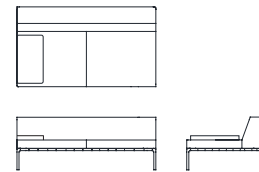

Height (mm) 650/400
Width (mm) 2170
Depth (mm) 945

RH Arm Sofa

SOU009

Height (mm) 650/400
Width (mm) 2170
Depth (mm) 945

LH Arm Sofa

SOU010

Height (mm) 650/400
Width (mm) 2170
Depth (mm) 945

RH Arm Sofa

SOU011

Height (mm) 650/400
Width (mm) 2170
Depth (mm) 945

Bench

SOU012

Height (mm) 650/400
Width (mm) 1940
Depth (mm) 945

Bench

SOU013

Height (mm) 650/400
Width (mm) 1940
Depth (mm) 945

Bench

SOU014

Height (mm) 650/400
Width (mm) 1940
Depth (mm) 945

LH Arm Sofa

SOU015

Height (mm) 650/400
Width (mm) 1052
Depth (mm) 945

RH Arm Sofa

SOU016