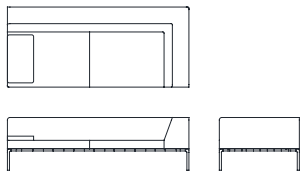

modus

Arm Chair

SOU001

Height (mm) 650/400
Width (mm) 1130
Depth (mm) 945

1.5 Seater

SOU002

Height (mm) 650/400
Width (mm) 1780
Depth (mm) 945

Sofa RH

Sofa

SOU006

Height (mm) 650/400
Width (mm) 2390
Depth (mm) 945

Sofa

SOU007

Height (mm) 650/400
Width (mm) 2105
Depth (mm) 945

LH Arm Sofa

SOU008

Height (mm) 650/400
Width (mm) 2170
Depth (mm) 945

RH Arm Sofa

SOU009

Height (mm) 650/400
Width (mm) 2170
Depth (mm) 945

LH Arm Sofa

SOU010

Height (mm) 650/400
Width (mm) 2170
Depth (mm) 945

RH Arm Sofa

SOU011

Height (mm) 650/400
Width (mm) 2170
Depth (mm) 945

Bench

SOU012

Height (mm) 650/400
Width (mm) 1940
Depth (mm) 945

Bench

SOU013

Height (mm) 650/400
Width (mm) 1940
Depth (mm) 945