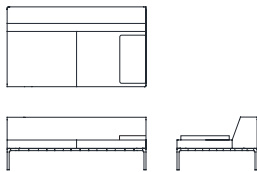

Height (mm) 650/400
Width (mm) 2170
Depth (mm) 945

RH Arm Sofa

SOU009

Height (mm) 650/400
Width (mm) 2170
Depth (mm) 945

LH Arm Sofa

SOU010

Height (mm) 650/400
Width (mm) 2170
Depth (mm) 945

RH Arm Sofa

SOU011

Height (mm) 650/400
Width (mm) 2170
Depth (mm) 945

Bench

SOU012

Height (mm) 650/400
Width (mm) 1940
Depth (mm) 945

Bench

SOU013

Height (mm) 650/400
Width (mm) 1940
Depth (mm) 945

Bench

SOU014

Height (mm) 650/400
Width (mm) 1940
Depth (mm) 945

LH Arm Sofa

SOU015

Height (mm) 650/400
Width (mm) 1052
Depth (mm) 945

RH Arm Sofa

SOU016