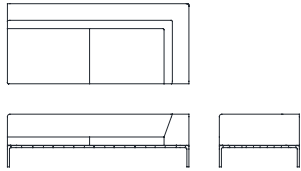

modus

Arm Chair

SOU001

Height (mm) 650/400
Width (mm) 1130
Depth (mm) 945

1.5 Seater

SOU002

Height (mm) 650/400
Width (mm) 1780
Depth (mm) 945

Sofa RH

SOU003

Height (mm) 650/400
Width (mm) 3040
Depth (mm) 945

Sofa LH

SOU004

Height (mm) 650/400
Width (mm) 3040
Depth (mm) 945

Sofa

SOU005

Height (mm) 650/400
Width (mm) 3040
Depth (mm) 945

Sofa

SOU006

Height (mm) 650/400
Width (mm) 2390
Depth (mm) 945

Sofa

SOU007

Height (mm) 650/400
Width (mm) 2105
Depth (mm) 945

LH Arm Sofa

SOU008

Height (mm) 650/400
Width (mm) 2170
Depth (mm) 945

RH Arm Sofa

SOU009

Height (mm) 650/400
Width (mm) 2170
Depth (mm) 945

LH Arm Sofa

SOU010

Height (mm) 650/400
Width (mm) 2170
Depth (mm) 945

RH Arm Sofa